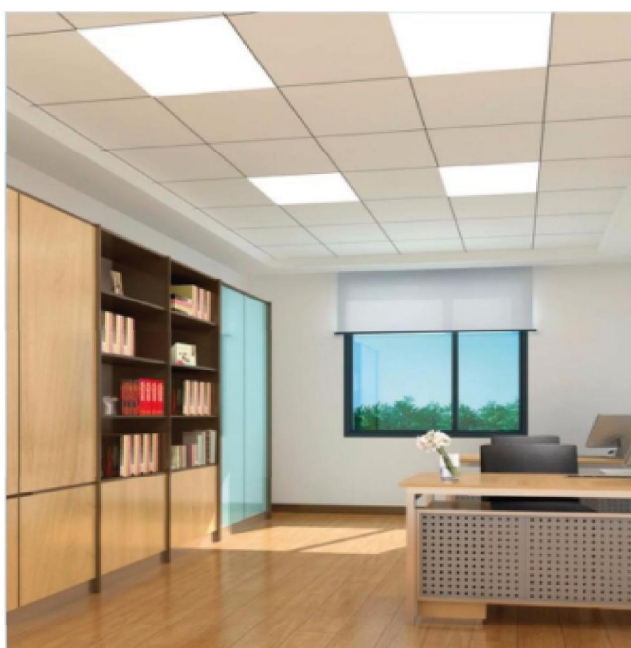

DATOS TÉCNICOS

GARANTÍA	IP	TECNOLOGÍA	VIDA PROMEDIO	TIEMPO DE VIDA
5 AÑOS	IP20	MÓDULO LED	50,000 HORAS	L70
ÁNGULO DE APERTURA	FACTOR DE POTENCIA	TEMPERATURA AMBIENTE	ATENUABLE	THD
120°	>95%	-20°C/45°C	0-10V DIM	<15%

TABLA DE NOMENCLATURA

FAMILIA	CÓDIGO DEL PRODUCTO	MONTAJE	CODIGO	FLUJO LUMINOSO	IRC	TEMPERATURA DE COLOR	VOLTAJE	SISTEMA DE REGULACIÓN
H04	PL	E=EMPOTRADO	22=60X60 24=60X122	4L=4000lm/40W 6L=6000lm/40W	8=>80	50=5000K	B=120-277V	D=0-10D

CÓDIGO SELECCIONADO

H04-PL-E22/4L-850BD PRIM LUX E22 40W 4000 lm 850 120-277V 0-10D

APLICACIÓN

APLICACIONES

@highlumen

highlumen.com