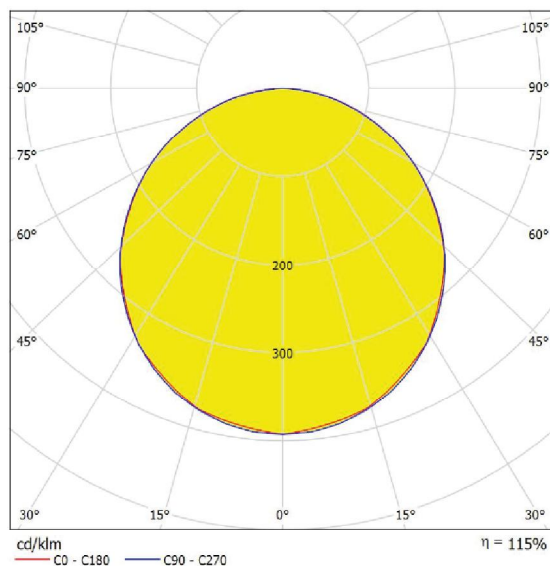

COLORES DISPONIBLES

ÓPTICAS DISPONIBLES

ÓPTICA A 120°

**DATOS TÉCNICOS**

GARANTÍA	IP	TECNOLOGÍA	VIDA PROMEDIO	TIEMPO DE VIDA
5 AÑOS	IP20	MÓDULO LED	50,000 HORAS	L70
ÁNGULO DE APERTURA	FACTOR DE POTENCIA	TEMPERATURA AMBIENTE	ATENUABLE	THD
120°	>95%	-20°C/45°C	0-10V DIM	<15%