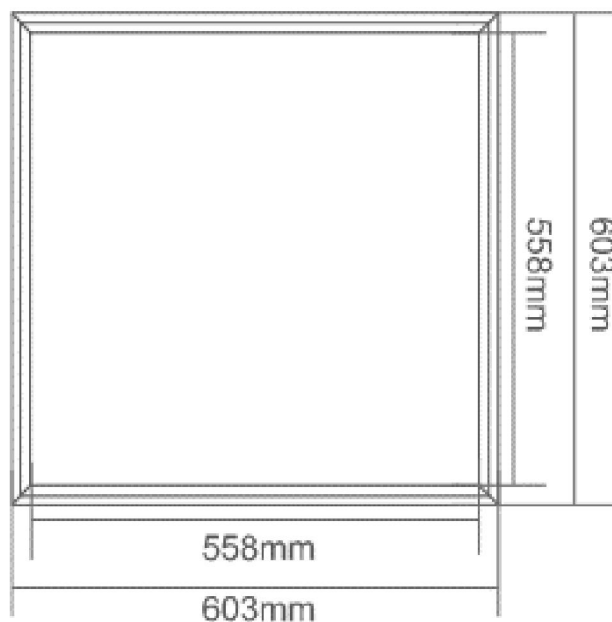

DIBUJOS EN LÍNEA