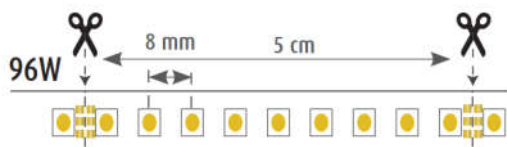

@highlumen

highlumen.com

APLICACIONES

DATOS TÉCNICOS:

IP: IP65
Garantía: 3 Años
Numero de LEDs: 300LED en 60W.
Tecnología: Tira LED.
Vida promedio: 35 000 hrs
Tiempo de vida: L70
IRC: >90
Temperatura de Color: 3000K / 4000K
Tolerancia de Color: 3 MacAdam (3SDCM)
Angulo de apertura: 120°
Factor de Potencia: >1%
Voltaje: 24V
Temperatura ambiente: -25°C / 35°C

CONECTORES

H03-SS65-CNMH STP SELECT IP65 CONECTOR MACHO-HEMBRA.

H03-SS65-CN2M STP SELECT IP65 CONECTOR 2X MACHO..

H03-SS65-KC STP SELECT IP65 KIT P/CORTE

DIBUJO EN LÍNEAS EN MM Y CM

Evitar vueltas en ángulos rectos de 90°

ÓPTICA DISPONIBLE

@highlumen

highlumen.com

APLICACIONES

TABLA DE NOMENCLATURA DE LUMINARIO

Configuraciones **STRIP FLEX SELECT IP20 60W/5M** Flujo 1160Lm/m (3000K) y 1210Lm/m (4000K)

Código	Medida de largo en mm	Flujo luminoso de tira LED	Consumo	Temp. de color	Voltaje
H03-SS20-5M/1L-93024V	5M=5Metros	1160Lm/m	12W/m	3000K	24V
H03-SS20-5M/1L-94024V	5M=5Metros	1210Lm/m	12W/m	4000K	24V

Configuraciones **STRIP FLEX SELECT IP20 96W/4M** Flujo 2100Lm/m (3000K) y 2250Lm/m (4000K)

Código	Medida de largo en mm	Flujo luminoso de tira LED	Consumo	Temp. de color	Voltaje
H03-SS20-4M/2L-93024V	4M=4Metros	2100Lm/m	24W/m	3000K	24V
H03-SS20-4M/2L-94024V	4M=4Metros	2250Lm/m	24W/m	4000K	24V