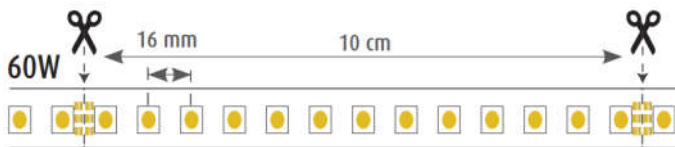

@highlumen

highlumen.com

APLICACIONES

DATOS TÉCNICOS:

IP: IP65
Garantía: 3 Años
Numero de LEDs: 300LED en 60W.
Tecnología: Tira LED.
Vida promedio: 35 000 hrs
Tiempo de vida: L70
IRC: >90
Temperatura de Color: 3000K / 4000K
Tolerancia de Color: 3 MacAdam (3SDCM)
Angulo de apertura: 120°
Factor de Potencia: >1%
Voltaje: 24V
Temperatura ambiente: -25°C / 35°C

CONECTORES

H03-SS65-CNMH STP SELECT IP65 CONECTOR MACHO-HEMBRA.

H03-SS65-CN2M STP SELECT IP65 CONECTOR 2X MACHO..

H03-SS65-KC STP SELECT IP65 KIT P/CORTE

DIBUJO EN LÍNEAS EN MM Y CM

Evitar vueltas en ángulos rectos de 90°

ÓPTICA DISPONIBLE

@highlumen

highlumen.com

APLICACIONES

TABLA DE NOMENCLATURA DE LUMINARIO

Configuraciones **STRIP FLEX SELECT IP20 60W/5M** Flujo 1160Lm/m (3000K) y 1210Lm/m (4000K)

Código	Medida de largo en mm	Flujo luminoso de tira LED	Consumo	Temp. de color	Voltaje
H03-SS20-5M/1L-93024V	5M=5Metros	1160Lm/m	12W/m	3000K	24V
H03-SS20-5M/1L-94024V	5M=5Metros	1210Lm/m	12W/m	4000K	24V

Configuraciones **STRIP FLEX SELECT IP20 96W/4M** Flujo 2100Lm/m (3000K) y 2250Lm/m (4000K)

Código	Medida de largo en mm	Flujo luminoso de tira LED	Consumo	Temp. de color	Voltaje
H03-SS20-4M/2L-93024V	4M=4Metros	2100Lm/m	24W/m	3000K	24V
H03-SS20-4M/2L-94024V	4M=4Metros	2250Lm/m	24W/m	4000K	24V