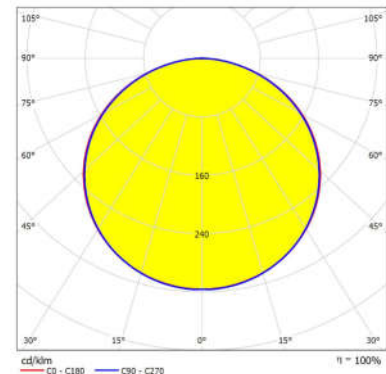

ÓPTICA DISPONIBLE

@highlumen

highlumen.com

APLICACIONES

TABLA DE NOMENCLATURA DE LUMINARIO

Configuraciones **STRIP FLEX SELECT IP20 60W/5M** Flujo 1160Lm/m (3000K) y 1210Lm/m (4000K)

Código	Medida de largo en mm	Flujo luminoso de tira LED	Consumo	Temp. de color	Voltaje
H03-SS20-5M/1L-93024V	5M=5Metros	1160Lm/m	12W/m	3000K	24V
H03-SS20-5M/1L-94024V	5M=5Metros	1210Lm/m	12W/m	4000K	24V

Configuraciones **STRIP FLEX SELECT IP20 96W/4M** Flujo 2100Lm/m (3000K) y 2250Lm/m (4000K)

Código	Medida de largo en mm	Flujo luminoso de tira LED	Consumo	Temp. de color	Voltaje
H03-SS20-4M/2L-93024V	4M=4Metros	2100Lm/m	24W/m	3000K	24V
H03-SS20-4M/2L-94024V	4M=4Metros	2250Lm/m	24W/m	4000K	24V