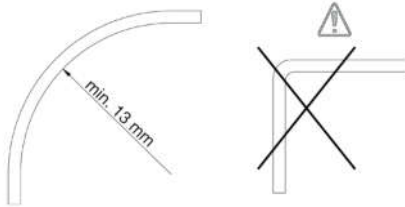

CONECTORES

H03-SS65-CNMH STP SELECT IP65 CONECTOR MACHO-HEMBRA.

H03-SS65-CN2M STP SELECT IP65 CONECTOR 2X MACHO..

H03-SS65-KC STP SELECT IP65 KIT P/CORTE

DIBUJO EN LÍNEAS EN MM Y CM

Evitar vueltas en ángulos rectos de 90°

ÓPTICA DISPONIBLE

@highlumen

highlumen.com

APLICACIONES

TABLA DE NOMENCLATURA DE LUMINARIO

Configuraciones **STRIP FLEX SELECT IP20 60W/5M** Flujo 1160Lm/m (3000K) y 1210Lm/m (4000K)

Código	Medida de largo en mm	Flujo luminoso de tira LED	Consumo	Temp. de color	Voltaje
H03-SS20-5M/1L-93024V	5M=5Metros	1160Lm/m	12W/m	3000K	24V
H03-SS20-5M/1L-94024V	5M=5Metros	1210Lm/m	12W/m	4000K	24V

Configuraciones **STRIP FLEX SELECT IP20 96W/4M** Flujo 2100Lm/m (3000K) y 2250Lm/m (4000K)

Código	Medida de largo en mm	Flujo luminoso de tira LED	Consumo	Temp. de color	Voltaje
H03-SS20-4M/2L-93024V	4M=4Metros	2100Lm/m	24W/m	3000K	24V
H03-SS20-4M/2L-94024V	4M=4Metros	2250Lm/m	24W/m	4000K	24V